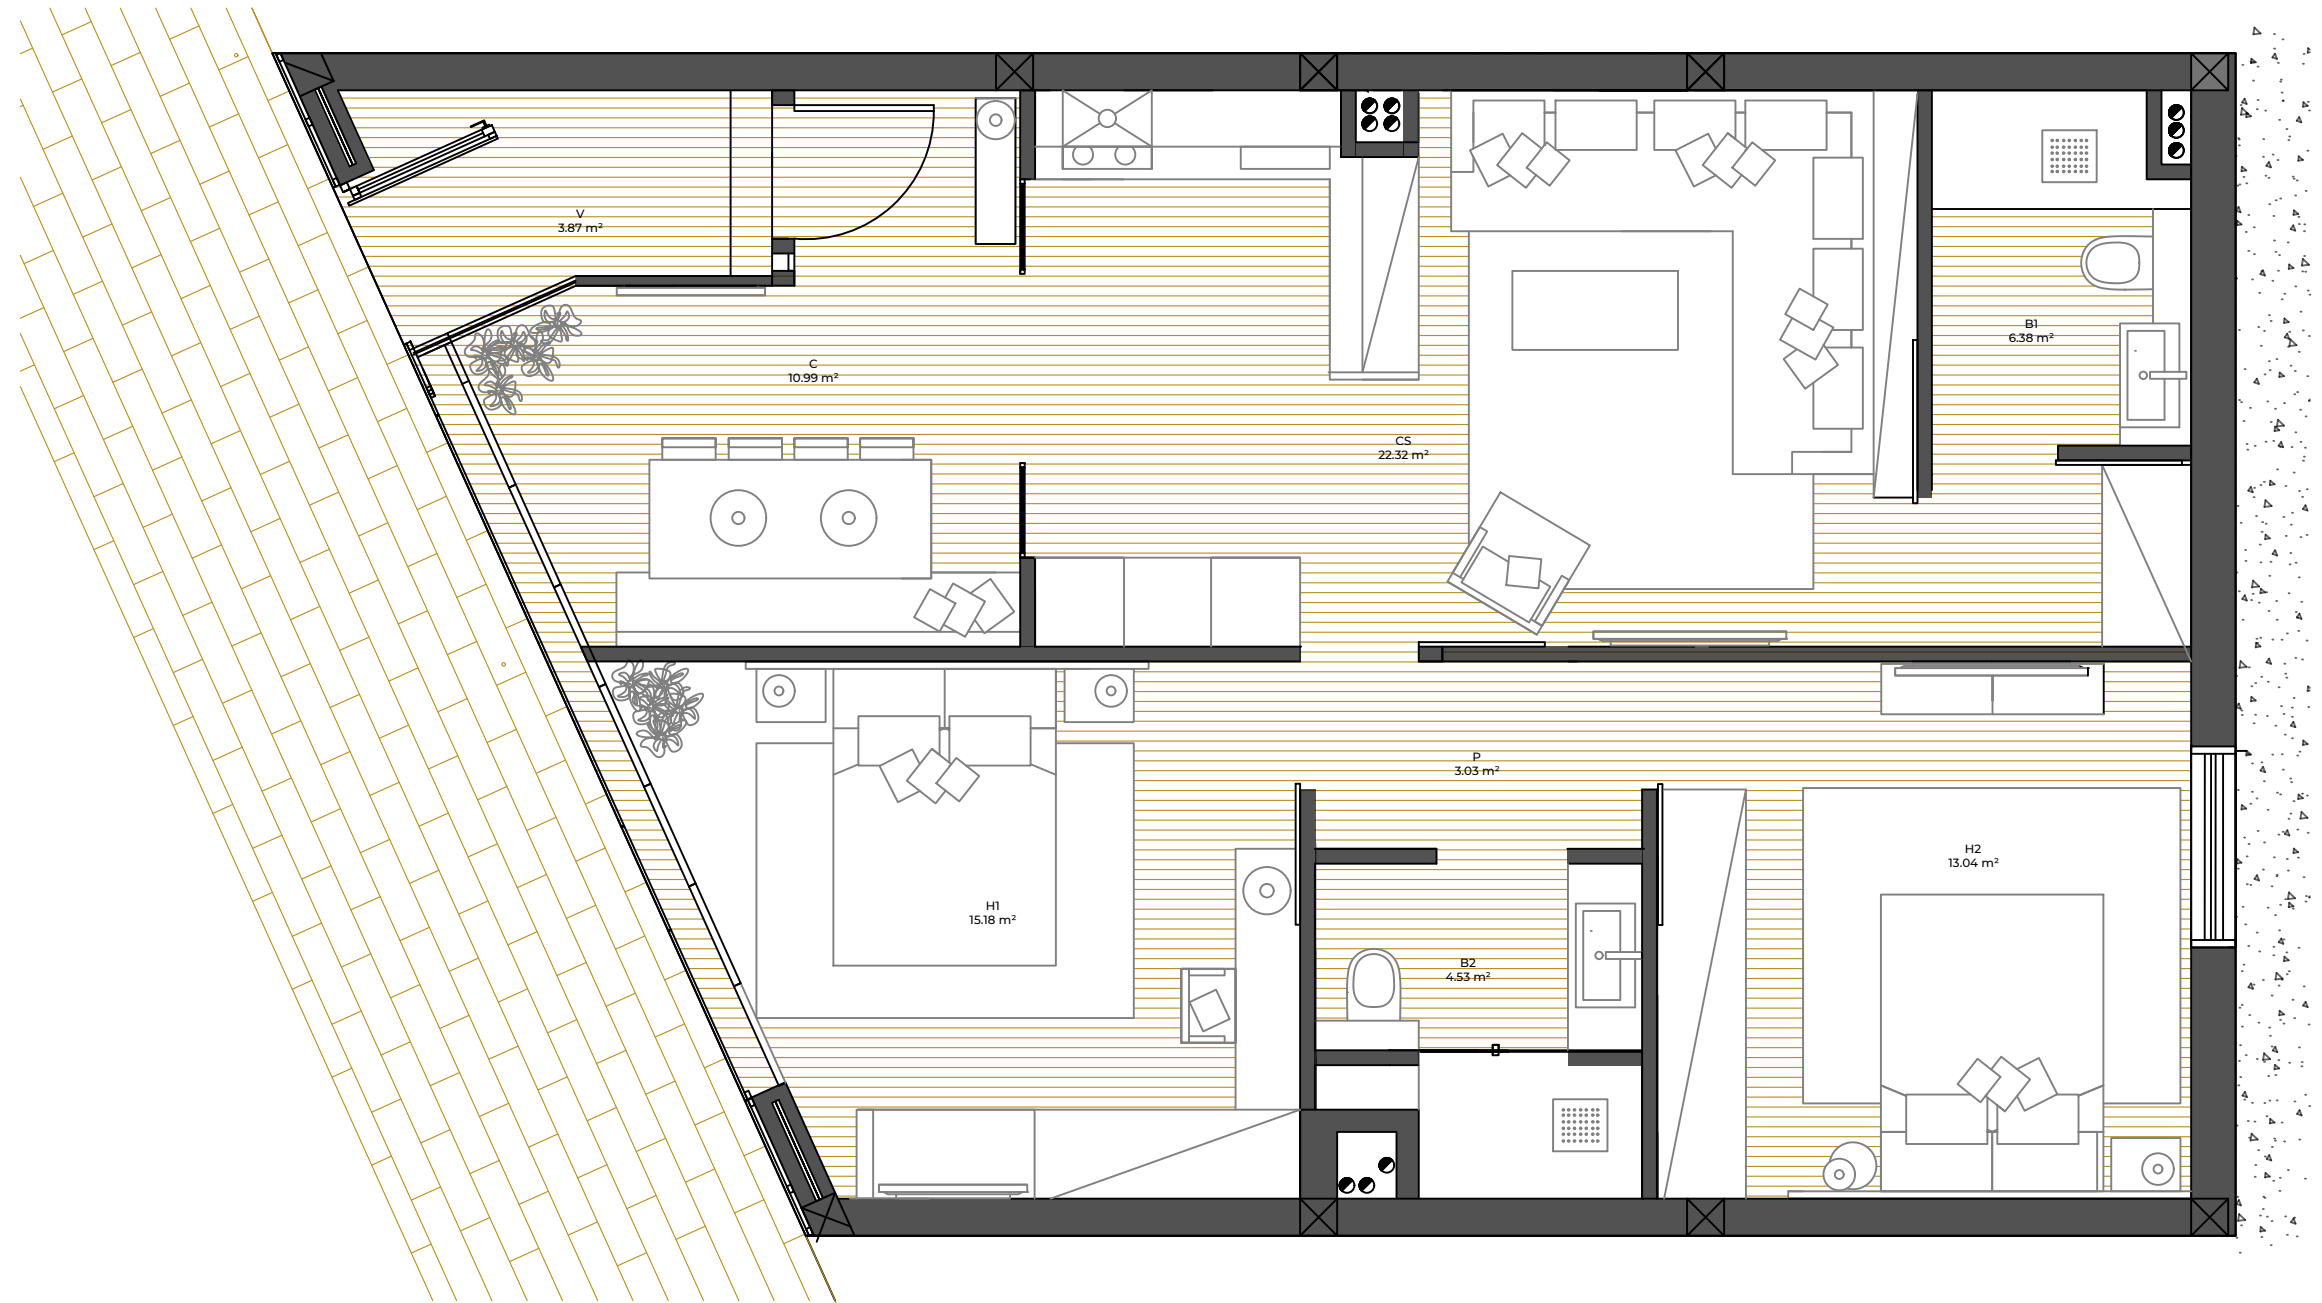

PROYECTO OBRA NUEVA

VALLSECA

DIRECCIÓN:

CALLE VALLSECA
BARCELONA, 08024

PROMOTOR:

DESIGN & QUALITY GROUP

INTERIORISTA:

JUAN MANUEL SOTO
CALLE ARAGÓN, 61 LOCAL 2
08015 BARCELONA

INVERSOR:

SAPHI INVESTMENT GROUP

	m ² ÚTILES
VESTIBULO (V)	3.87
COCINA - SALÓN (CS)	22.32
COMEDOR (C)	10.99
HABITACIÓN 1 (H1)	15.18
BAÑO 1 (B1)	6.38
HABITACIÓN 2 (H2)	13.04
BAÑO 2 (B2)	4.53
PASILLO (P)	3.03

m² TOTALES ÚTILES 79.34
m² TOTALES CONSTRUIDOS 91.00

FECHA:
JUNIO 2022

PLANO:
PB VALLSECA

NÚMERO:

01